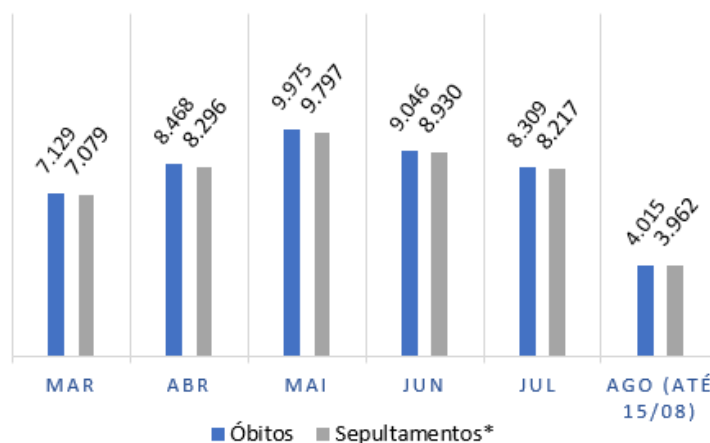

Síntese de Informações

Edição n. 49. 16/08/2020

**PRINCIPAIS DESTAQUES**

**HISTÓRICO TOTAL DE ÓBITOS DOS ÚLTIMOS 7 DIAS**

Data	Óbitos	Sepultamentos*
15/ago	260	258
14/ago	257	293
13/ago	261	250
12/ago	273	260
11/ago	265	280
10/ago	261	247
09/ago	255	284

Fonte: SFMSP.

\*Inclui cremações e dados de cemitérios particulares.

**HISTÓRICO TOTAL DE ÓBITOS DOS ÚLTIMOS 6 MESES**

Mês	Óbitos	Sepultamentos*
Agosto (até 15/08)	4.015	3.962
Julho	8.309	8.217
Junho	9.046	8.930
Mai	9.975	9.797
Abril	8.468	8.296
Março	7.129	7.079

Fonte: SFMSP.

\*Inclui cremações e dados de cemitérios particulares.

**COMPARATIVO:  
ÓBITOS DIÁRIOS  
x  
ÚLTIMOS 7 DIAS**

Data base	Óbitos	Óbitos d-7	Δ 7 dias
15/ago	260	255	2,0%
14/ago	257	312	-17,6%
13/ago	261	264	-1,1%
12/ago	273	262	4,2%
11/ago	265	265	0,0%
10/ago	261	233	12,0%
09/ago	255	250	2,0%