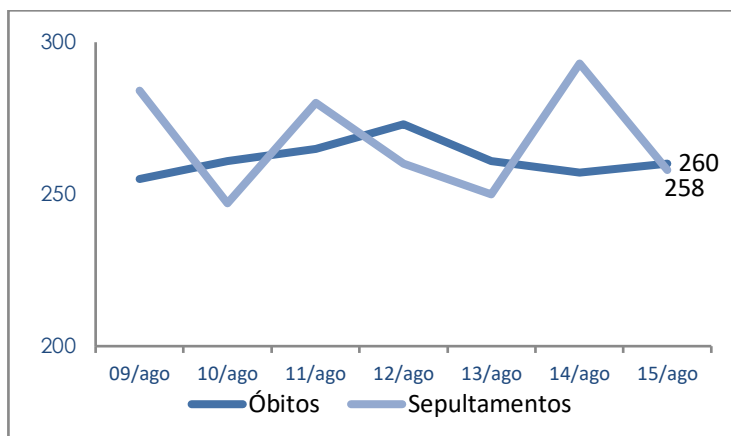

Síntese de Informações

Edição n. 49. 16/08/2020

**PRINCIPAIS DESTAQUES**

**HISTÓRICO TOTAL DE ÓBITOS DOS ÚLTIMOS 7 DIAS**

Data	Óbitos	Sepultamentos*
15/ago	260	258
14/ago	257	293
13/ago	261	250
12/ago	273	260
11/ago	265	280
10/ago	261	247
09/ago	255	284

Fonte: SFMSP.

\*Inclui cremações e dados de cemitérios particulares.

**HISTÓRICO TOTAL DE ÓBITOS DOS ÚLTIMOS 6 MESES**

Mês	Óbitos	Sepultamentos*
Agosto (até 15/08)	4.015	3.962
Julho	8.309	8.217
Junho	9.046	8.930
Mai	9.975	9.797
Abril	8.468	8.296
Março	7.129	7.079

Fonte: SFMSP.

\*Inclui cremações e dados de cemitérios particulares.

**COMPARATIVO:  
ÓBITOS DIÁRIOS  
x  
ÚLTIMOS 7 DIAS**

Data base	Óbitos	Óbitos d-7	Δ 7 dias
15/ago	260	255	2,0%
14/ago	257	312	-17,6%
13/ago	261	264	-1,1%
12/ago	273	262	4,2%
11/ago	265	265	0,0%
10/ago	261	233	12,0%
09/ago	255	250	2,0%